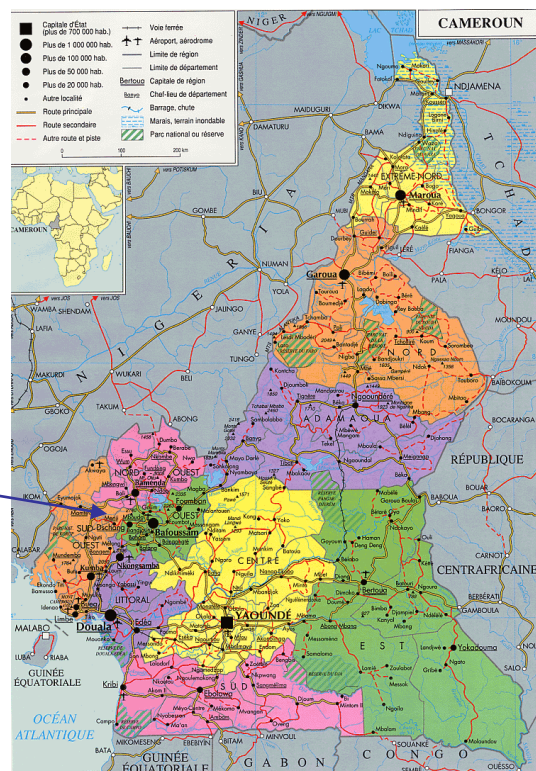

Inizio Progetto: Marzo 2002

SITUAZIONE

La missione di Fonjumentaw si trova sulle montagne del Cameroun occidentale, in zona anglofona, ad un'altezza di 1580 mt. sul livello del mare

Fino al Marzo 1990 Fonjumentaw era una missione appartenente alla parrocchia di Fontem, da cui dista 25 km. Costituiva infatti una delle circa 50 oustations (cappelle) disseminate sulle montagne e nella foresta. Attualmente appartiene alla diocesi di Mamfe, costituita nel 1999

Nel frattempo, con l'aiuto di tutti si è potuta costruire la chiesa. Questo lavorare insieme alla gente del posto ha fatto sì che fin dall'inizio si stabilisse un legame semplice e familiare, che con l'andar degli anni si è rivelato estremamente importante, per poter sempre più entrare nella vita e nella cultura della nostra gente, e partecipare alle gioie e ai dolori della popolazione facendoci acquistare sempre più la fiducia delle persone. Ora possiamo dire che la missione è diventata il punto di riferimento naturale di tutta la zona.

Tuttavia, i problemi di Fonjumentaw permangono ancora gravi. Una delle principali risorse sarebbe l'agricoltura (cacao, caffè), ma l'attuale crisi economica e la concorrenza con la produzione mondiale hanno paralizzato l'esportazione. I bambini, ora numerosi, presentano notevoli carenze nell'alimentazione e sono privi di mezzi per l'accesso alla scolarità.